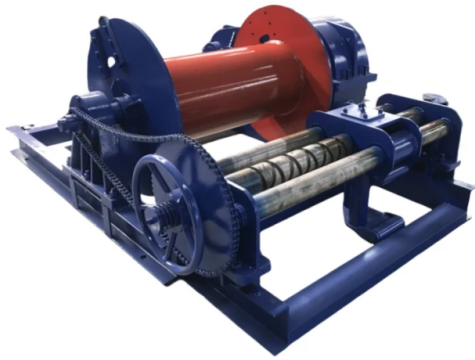

# Quick Windlass

: GJYJ8T

80

15

	80
	6 x 37, 26 mm
	400 900
	300 m
	YZR180L-6
	15
	960 r / mi n
	5.5 /
	1780 x 1580 x 930
	1600