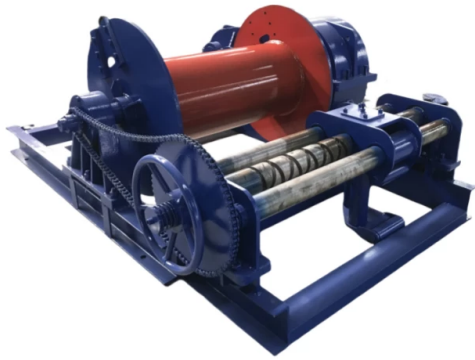

Garlway Machinery

: GJYJ0.5T

OEM

	1
	100 - 240 / 50 / 60
	OEM

Quick Windlass

: GJYJ8T

80

15

	80
	6 x 37, 26 mm
	400 900
	300 m
	YZR180L-6
	15
	960 r / mi n
	5.5 /
	1780 x 1580 x 930
	1600